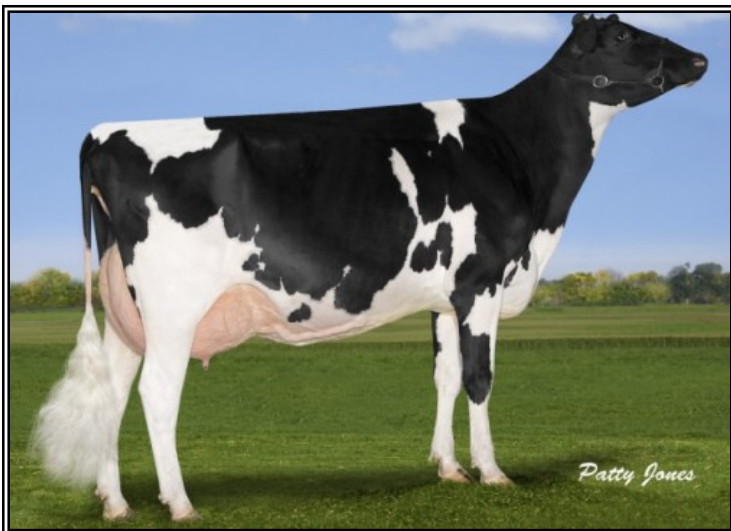

Mère des lots 7 – 42 – 43- 45 &
2e mère des lots 52 - 53 – 54 – 55
Comestar Lautamai Man O Man VG-87 2Y